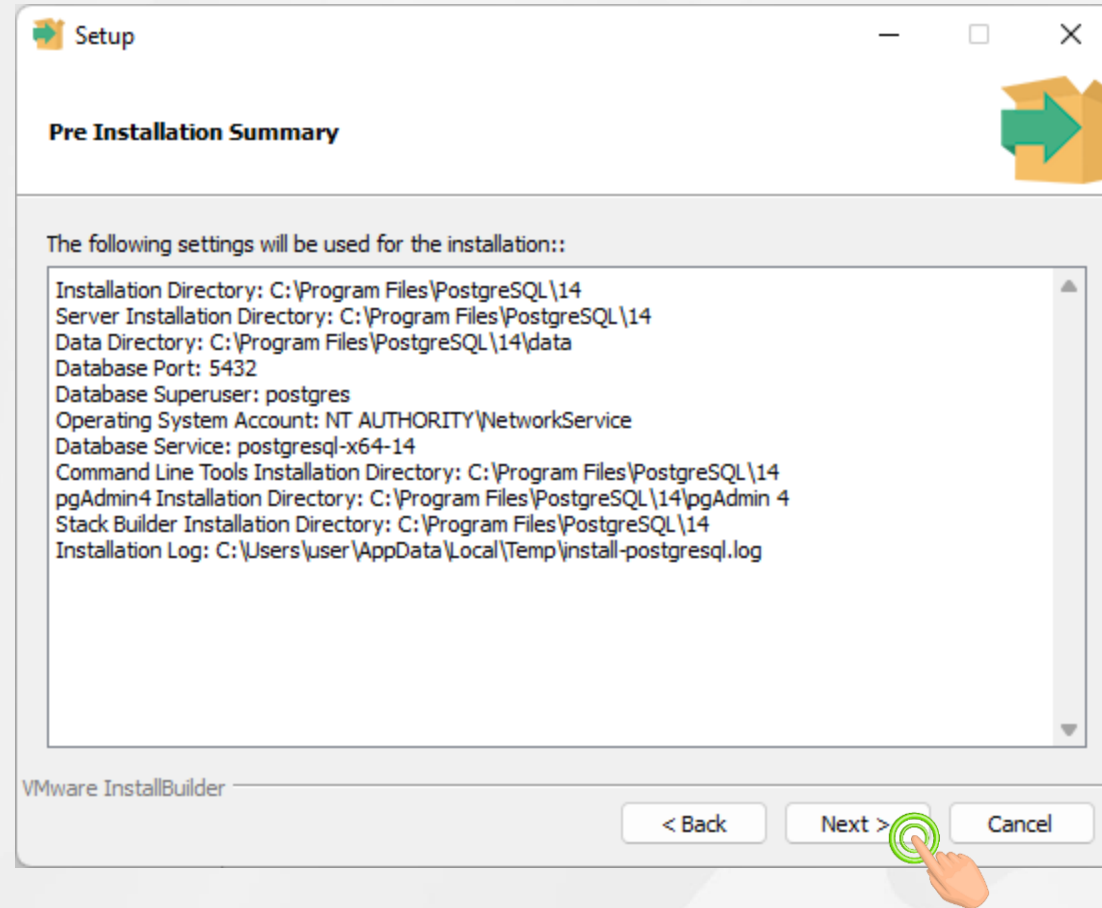

คลิก Next

คลิก Next

คลิก Next

คลิก Next

คลิก Next

เลือกวางไว้ที่ C:\Program Files\PostgreSQL\14 จากนั้นคลิก Next

ระบุ password เป็น “123456789” ทั้ง 2 ช่อง จากนั้นคลิก Next
แน่นย้า หากใส่ password ตรงส่วนนี้ผิด จะทำให้มีผลต่อการเชื่อมต่อ database ด้วย ซึ่งหากใส่ผิด และ install
โปรแกรมเสร็จแล้ว จะต้องทำการถอนออกแล้วติดตั้งใหม่อีกครั้ง

ระบุ port ในการติดตั้งเป็น 5432 จากนั้นคลิก Next

เลือก locale เป็น “Default locale” จากนั้นคลิก Next

ระบุ port ในการติดตั้งเป็น 5432 จากนั้นคลิก Next

คลิก Next

คลิก Next

คลิก Next

1. คลิก Stack Builder ออก จากนั้นคลิก Finish เป็นการติดตั้งเสร็จสิ้น