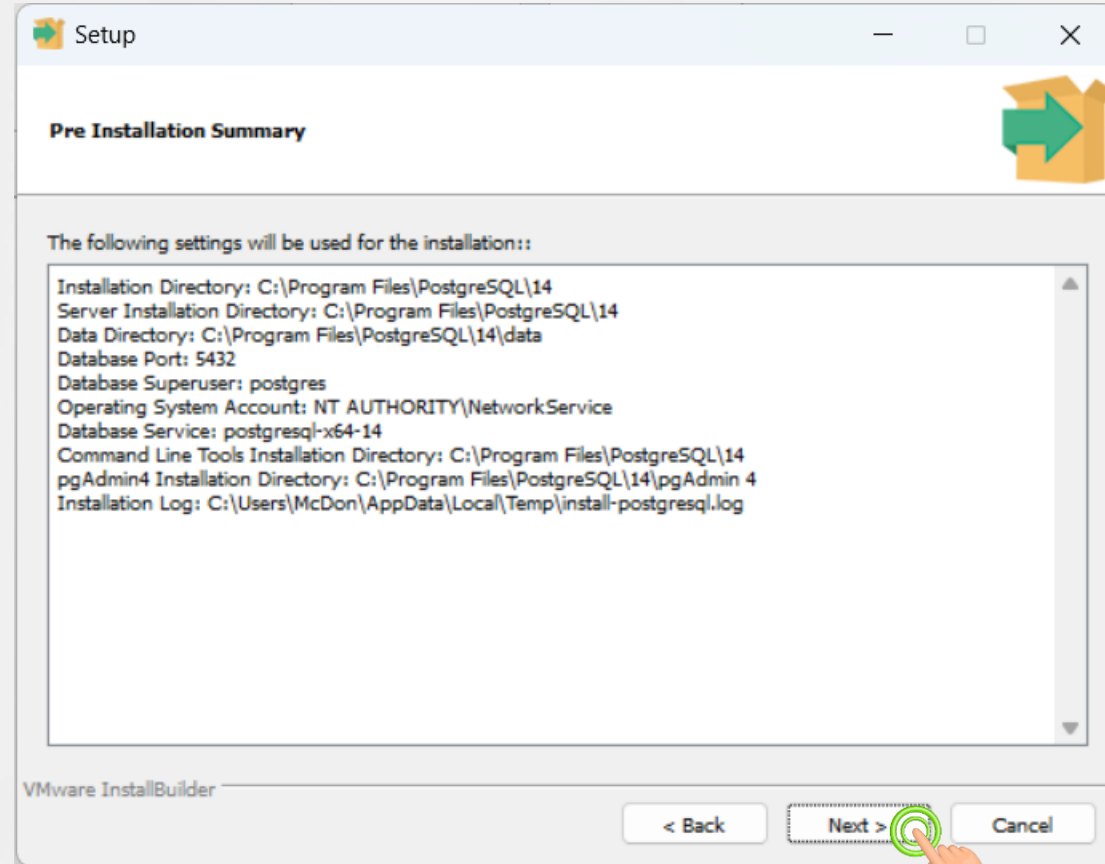

ระบุ port ในการติดตั้งเป็น 5432 จากนั้นคลิก Next

เลือก locale เป็น “Default locale” จากนั้นคลิก Next

ระบุ port ในการติดตั้งเป็น 5432 จากนั้นคลิก Next

คลิก Next

คลิก Next

คลิก Next

1. คลิก Stack Builder ออก จากนั้นคลิก Finish เป็นการติดตั้งเสร็จสิ้น

การดับเบิลคลิกที่ไฟล์ install database

Name	Date modified	Type	Size
 1. postgresql-14.5-1-windows-x64	16/9/2565 9:13	Application	320,537 KB
 2. install database	20/9/2565 16:14	Windows Batch File	1 KB
 3. create database	16/9/2565 16:23	Text Document	1 KB
 DB_EBMN_NO_DATA	26/11/2565 12:58	SQL Source File	141 KB