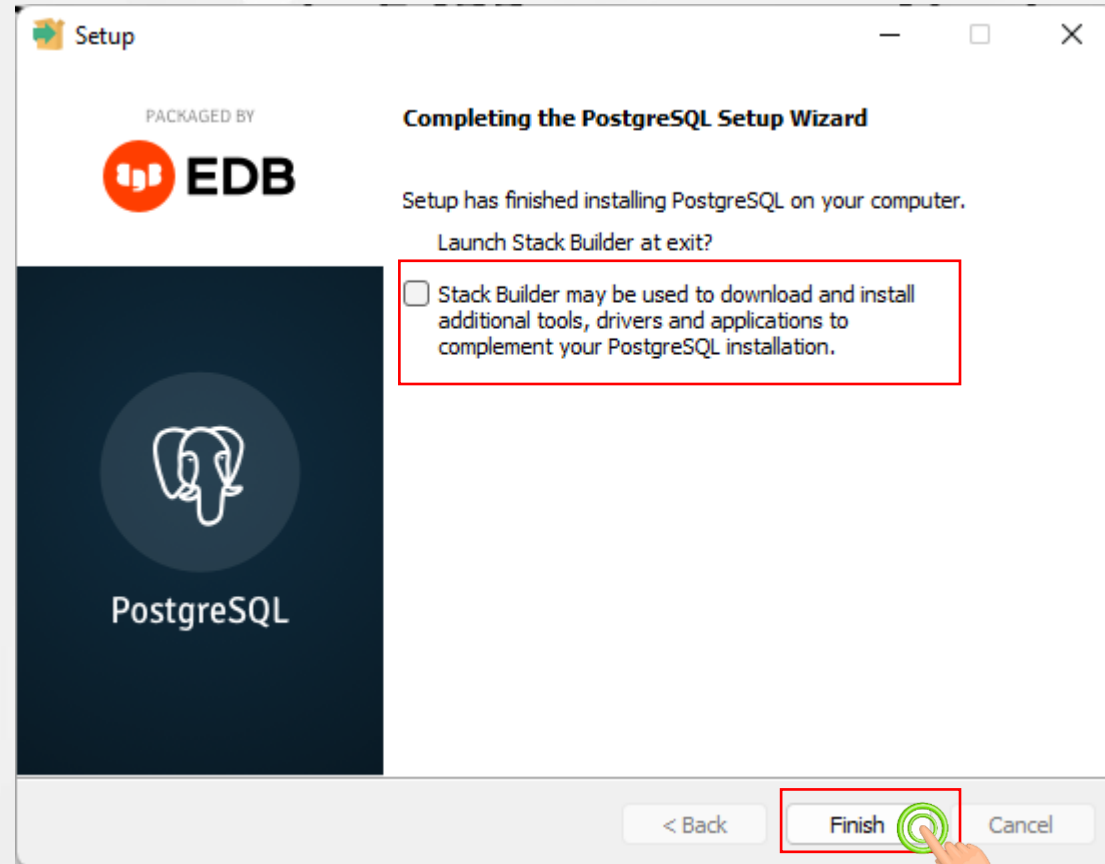

ระบุ port ในการติดตั้งเป็น 5432 จากนั้นคลิก Next

เลือก locale เป็น “Default locale” จากนั้นคลิก Next

ระบุ port ในการติดตั้งเป็น 5432 จากนั้นคลิก Next

คลิก Next

คลิก Next

คลิก Next

1. คลิก Stack Builder ออก จากนั้นคลิก Finish เป็นการติดตั้งเสร็จสิ้น